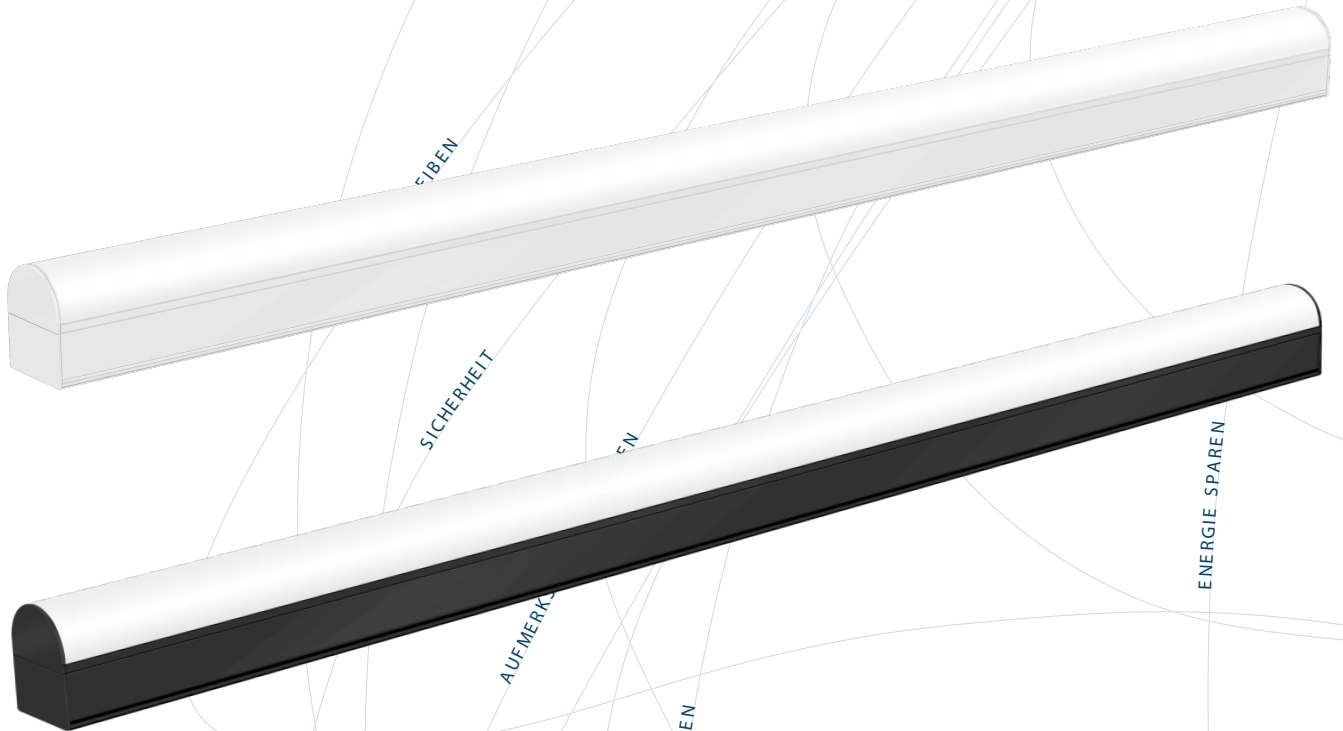

Lichtfarbe
3000K/4000K/5000K
Watt
20W/25W/30W/35W
einstellbar

one4all

Einzigartig. Wirtschaftlich. Brillant.

OSRAM

Qualität steht an oberster Stelle, die Balkenleuchte ist mit einem Osram EVG ausgestattet.

Powerswitch

Sie bestimmen die Leistung, die kann auf 4 verschiedene Leistungsstufen eingestellt werden.

Colorswitch

Die Lichtfarbe kann mittels Kippschalter direkt an der Leuchte eingestellt werden. 3000/4000/5000K

Befestigung

Einfaches Ausrichten dank längs und quer Schlitzbefestigung.

DALI

Problemlose Integration an die Gebäudeautomation möglich. Sowie dimmbar mit PushDim - Taster.

Optik

Dank einer Baubreite von 56mm deckt die die meisten handelsüblichen Lampendübel ab.