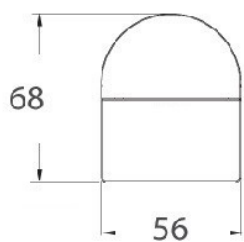

BALKENLEUCHE one4all

POWER Switch - COLOUR Switch

Art. Nr.	Grösse	Leistung	Farbe	Lichtstrom	Lichtfarbe	Schutzgrad	Funktion	Dimmbar	Brutto
40010	1195mm	20/25/30/35W	weiss	2750-4800lm	3000/4000/5000K	IP20	keine	on/off	69.00
40011	1195mm	20/25/30/35W	weiss	2750-4800lm	3000/4000/5000K	IP20	Not 3h	on/off	159.00
40012	1450mm	27/32/42/50W	weiss	3780-7000lm	3000/4000/5000K	IP20	keine	on/off	89.00
40013	1450mm	27/32/42/50W	weiss	3780-7000lm	3000/4000/5000K	IP20	Not 3h	on/off	179.00
40014	1195mm	35W	weiss	4800lm	3000/4000/5000K	IP20	keine	DALI / Push	139.00
40015	1195mm	35W	weiss	4800lm	3000/4000/5000K	IP20	Not 3h	DALI / Push	229.00
40016	1450mm	50W	weiss	7000lm	3000/4000/5000K	IP20	keine	DALI / Push	169.00
40017	1450mm	50W	weiss	7000lm	3000/4000/5000K	IP20	Not 3h	DALI / Push	259.00
40020	1195mm	20/25/30/35W	weiss	2750-4800lm	3000/4000/5000K	IP20	keine	on/off	79.00
40021	1195mm	20/25/30/35W	schwarz	2750-4800lm	3000/4000/5000K	IP20	Not 3h	on/off	169.00
40026	1450mm	27/32/42/50W	schwarz	3780-7000lm	3000/4000/5000K	IP20	keine	on/off	102.00
40023	1450mm	27/32/42/50W	schwarz	3780-7000lm	3000/4000/5000K	IP20	Not 3h	on/off	179.00
40025	1195mm	20/25/30/35W	weiss	2750-4800lm	4000K	IP20	HF-Sensor	On/off	104.00
40035			Edelstahl				Clips		3.50
40036	2000mm		Edelstahl				Seilpendel		12.50