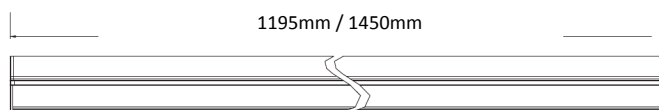

BALKENLEUCHE one4all

POWER Switch - COLOUR Switch

Art. Nr.	Grösse	Leistung	Farbe	Lichtstrom	Lichtfarbe	Schutzgrad	Funktion	Dimmbar	Brutto
40010	1195mm	20/25/30/35W	weiss	2750-4800lm	3000/4000/5000K	IP20	keine	on/off	69.00
40011	1195mm	20/25/30/35W	weiss	2750-4800lm	3000/4000/5000K	IP20	Not 3h	on/off	159.00
40012	1450mm	27/32/42/50W	weiss	3780-7000lm	3000/4000/5000K	IP20	keine	on/off	89.00
40013	1450mm	27/32/42/50W	weiss	3780-7000lm	3000/4000/5000K	IP20	Not 3h	on/off	179.00
40014	1195mm	35W	weiss	4800lm	3000/4000/5000K	IP20	keine	DALI / Push	139.00
40015	1195mm	35W	weiss	4800lm	3000/4000/5000K	IP20	Not 3h	DALI / Push	229.00
40016	1450mm	50W	weiss	7000lm	3000/4000/5000K	IP20	keine	DALI / Push	169.00
40017	1450mm	50W	weiss	7000lm	3000/4000/5000K	IP20	Not 3h	DALI / Push	259.00
40020	1195mm	20/25/30/35W	weiss	2750-4800lm	3000/4000/5000K	IP20	keine	on/off	79.00
40021	1195mm	20/25/30/35W	schwarz	2750-4800lm	3000/4000/5000K	IP20	Not 3h	on/off	169.00
40026	1450mm	27/32/42/50W	schwarz	3780-7000lm	3000/4000/5000K	IP20	keine	on/off	102.00
40023	1450mm	27/32/42/50W	schwarz	3780-7000lm	3000/4000/5000K	IP20	Not 3h	on/off	179.00
40025	1195mm	20/25/30/35W	weiss	2750-4800lm	4000K	IP20	HF-Sensor	On/off	104.00
40035			Edelstahl				Clips		3.50
40036	2000mm		Edelstahl				Seilpendel		12.50