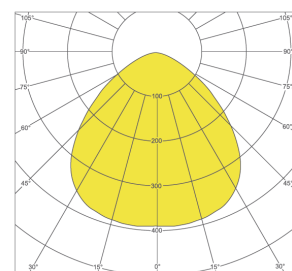

BALKENLEUCHE one4all

POWER Switch - COLOUR Switch

Art. Nr.	Grösse	Leistung	Farbe	Lichtstrom	Lichtfarbe	Schutzgrad	Funktion	Dimmbar	Brutto
40010	1195mm	20/25/30/35W	weiss	2750-4800lm	3000/4000/5000K	IP20	keine	on/off	69.00
40011	1195mm	20/25/30/35W	weiss	2750-4800lm	3000/4000/5000K	IP20	Not 3h	on/off	159.00
40012	1450mm	27/32/42/50W	weiss	3780-7000lm	3000/4000/5000K	IP20	keine	on/off	89.00
40013	1450mm	27/32/42/50W	weiss	3780-7000lm	3000/4000/5000K	IP20	Not 3h	on/off	179.00
40014	1195mm	35W	weiss	4800lm	3000/4000/5000K	IP20	keine	DALI / Push	139.00
40015	1195mm	35W	weiss	4800lm	3000/4000/5000K	IP20	Not 3h	DALI / Push	229.00
40016	1450mm	50W	weiss	7000lm	3000/4000/5000K	IP20	keine	DALI / Push	169.00
40017	1450mm	50W	weiss	7000lm	3000/4000/5000K	IP20	Not 3h	DALI / Push	259.00
40020	1195mm	20/25/30/35W	weiss	2750-4800lm	3000/4000/5000K	IP20	keine	on/off	79.00
40021	1195mm	20/25/30/35W	schwarz	2750-4800lm	3000/4000/5000K	IP20	Not 3h	on/off	169.00
40026	1450mm	27/32/42/50W	schwarz	3780-7000lm	3000/4000/5000K	IP20	keine	on/off	102.00
40023	1450mm	27/32/42/50W	schwarz	3780-7000lm	3000/4000/5000K	IP20	Not 3h	on/off	179.00
40025	1195mm	20/25/30/35W	weiss	2750-4800lm	4000K	IP20	HF-Sensor	On/off	104.00
40035			Edelstahl				Clips		3.50
40036	2000mm		Edelstahl				Seilpendel		12.50